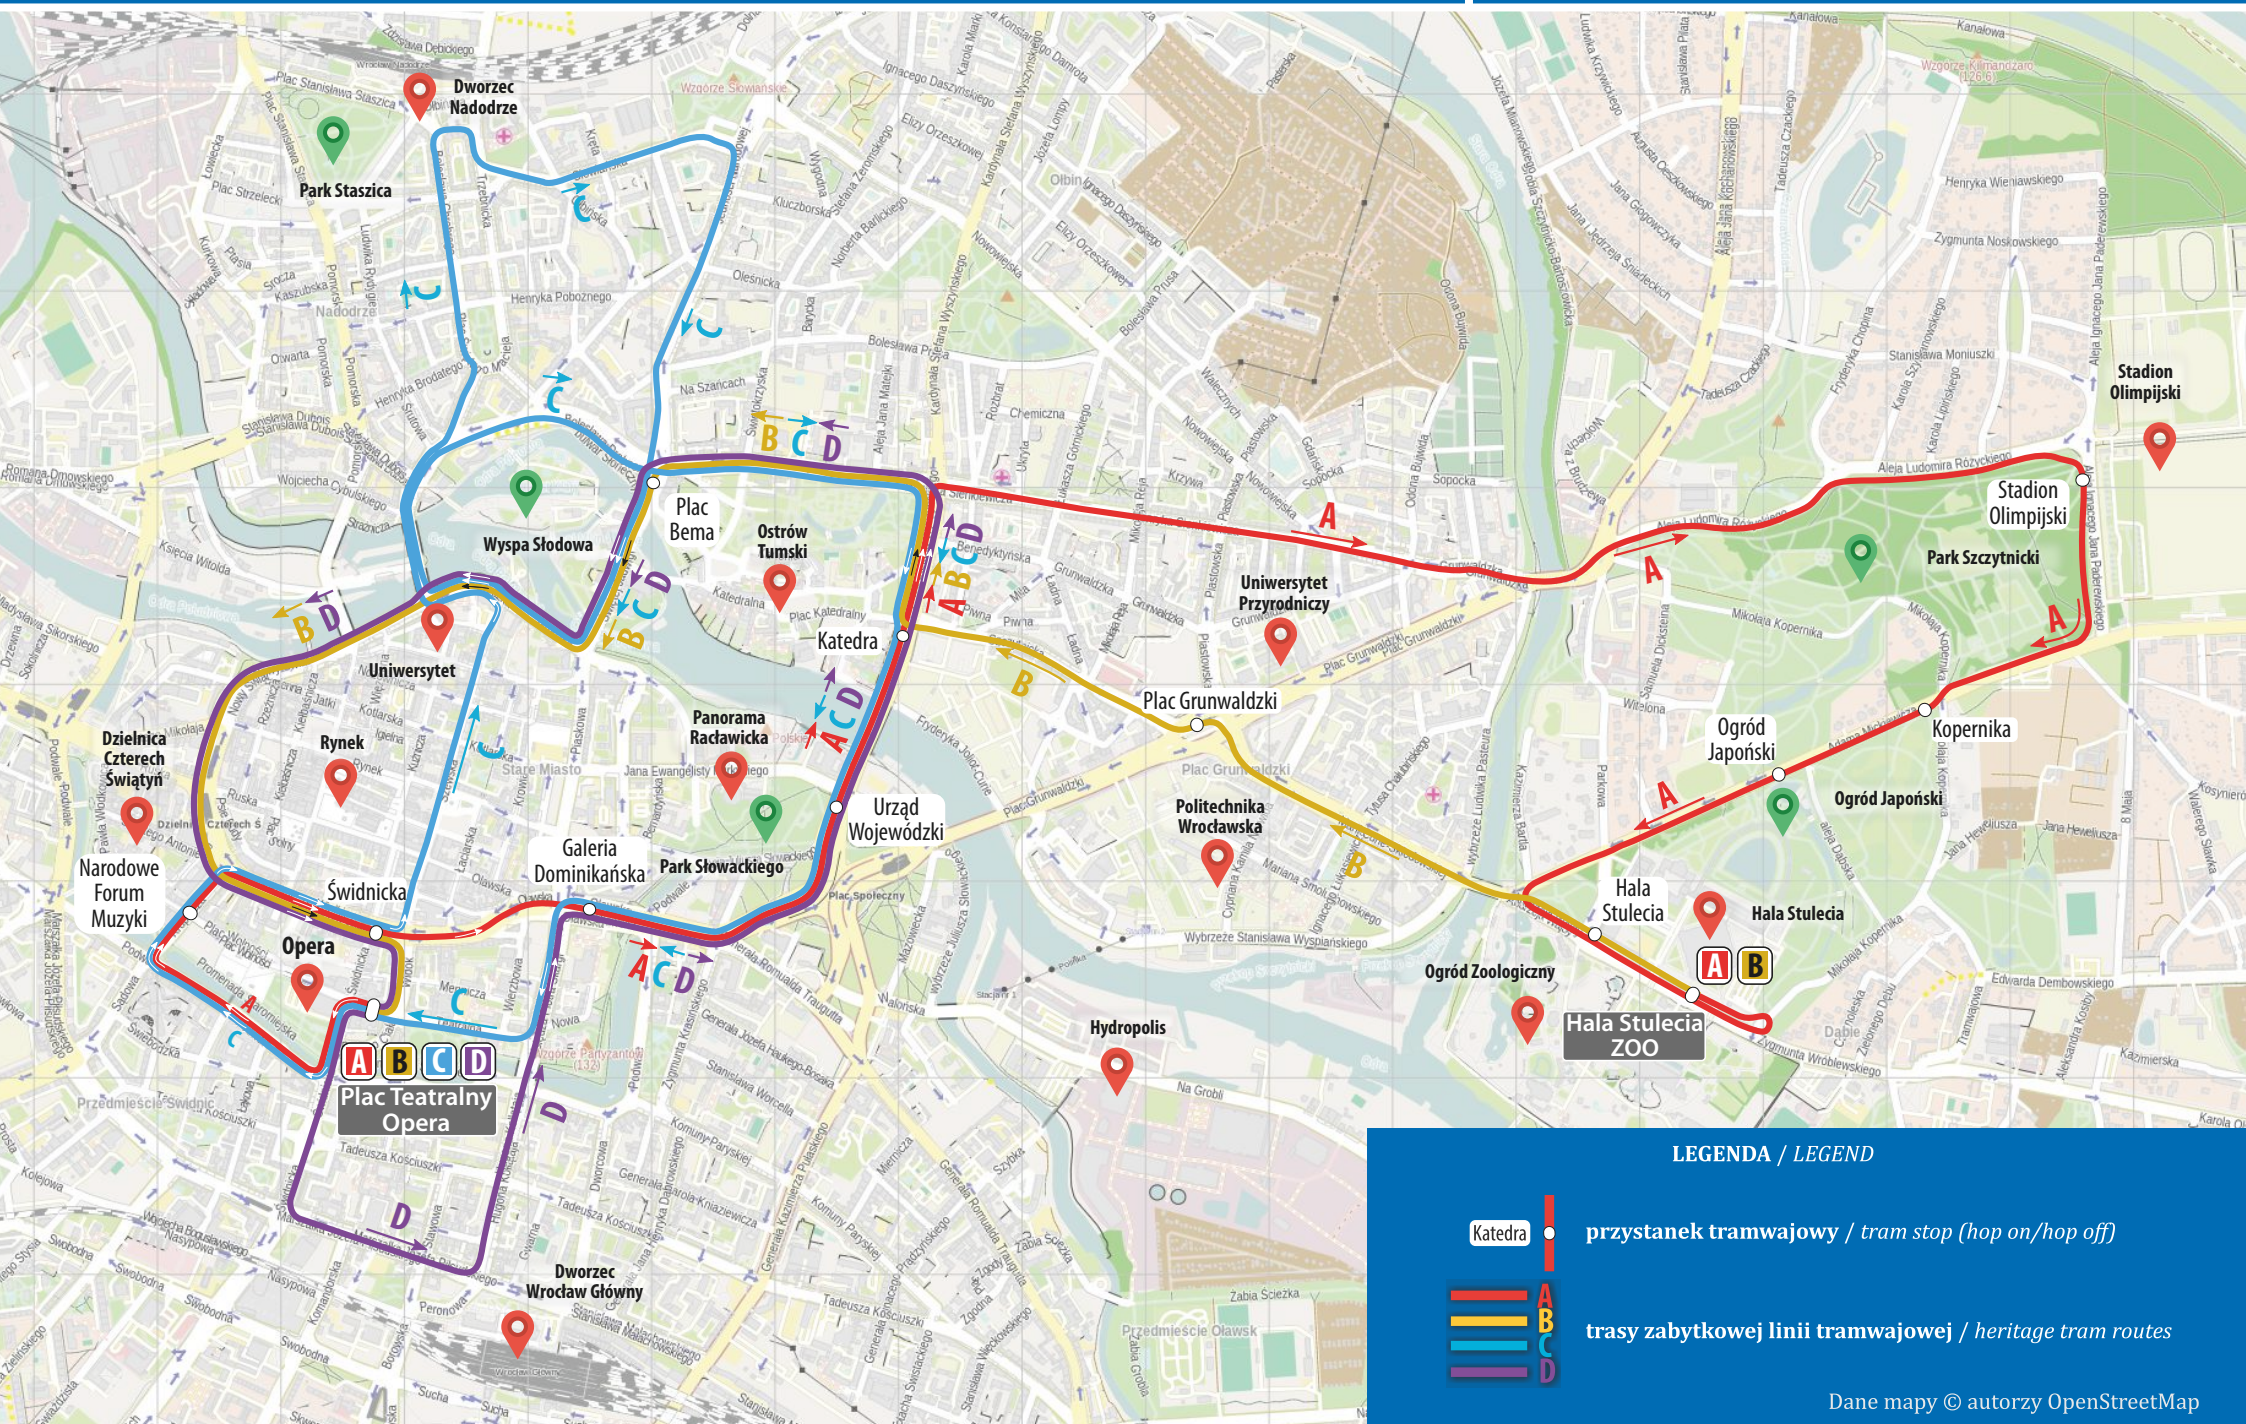

ROZKŁAD JAZDY

ważny SB-ND od 16.06.2018 do 09.09.2018

TIMETABLE

effective every SAT and SUN from 16.06.2018 up to 09.09.2018

Trasa A Route A

Opera (odjazd/departure)	12:00	14:00	16:00
Narodowe Forum Muzyki	12:05	14:05	16:05
Świdnicka	12:07	14:07	16:07
Galeria Dominikańska	12:09	14:09	16:09
Urząd Wojewódzki	12:13	14:13	16:13
Katedra	12:15	14:15	16:15
Stadion Olimpijski	12:27	14:27	16:27
Kopernika	12:30	14:30	16:30
Hala Stulecia/ZOO (przyjazd/arrival)	12:40	14:40	16:40

powrotny
(tylko trasy A i B)
return (only routes A & B)

12 PLN

6 PLN

24 PLN

ZABYTKOWA LINIA TRAMWAJOWA HERITAGE TRAM LINE

MAPA
MAP

ROZKŁAD
JAZDY
TIMETABLE

BILETY
TICKETS

visitWroclaw.eu

KLUB SYMPATYKÓW
TRANSPORTU MIEJSKIEGO

TOWARZYSTWO MIŁOŚNIKÓW
WROCŁAWIA

OBOWIĄZUJE OD 16.06.2018 DO 09.09.2018

EFFECTIVE FROM 16.06.2018 UP TO 09.09.2018

fotografie: W. Gąsior, K. Skwierzyński, opracowanie: T. Korycki
Zadanie współfinansowane ze środków Gminy Wrocław www.wroclaw.pl

MAPA ZABYTKOWEJ LINII TRAMWAJOWEJ

HERITAGE TRAM LINE MAP

OBOWIĄZUJE SB-ND od 16.06.2018 do 09.09.2018
effective every SAT and SUN from 16.06.2018 up to 09.09.2018

LEGENDA / LEGEND

- Katedra przystanek tramwajowy / tram stop (hop on/hop off)
- A**
 B
 C
 D
trasy zabytkowej linii tramwajowej / heritage tram routes