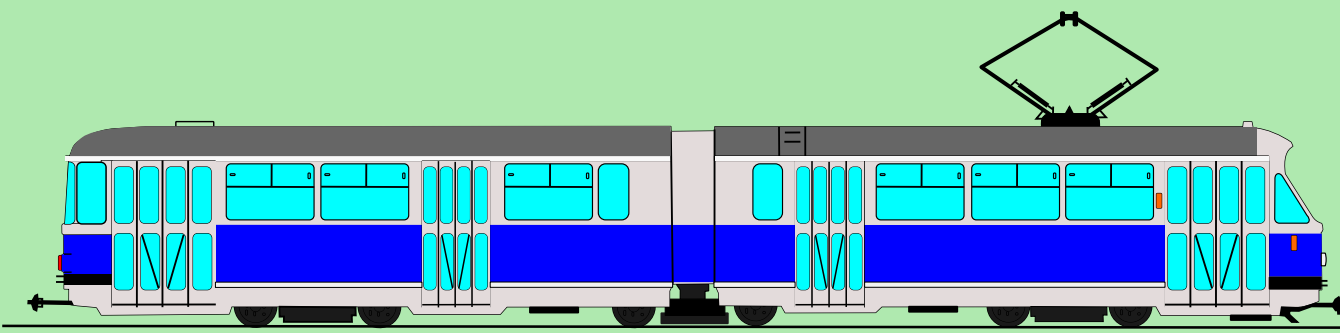

KST Mowanka czyli kolorowanekę dla dzieci wykonał Klub Sympatyków Transportu Miejskiego <http://kstm.pl/> w roku 2020.