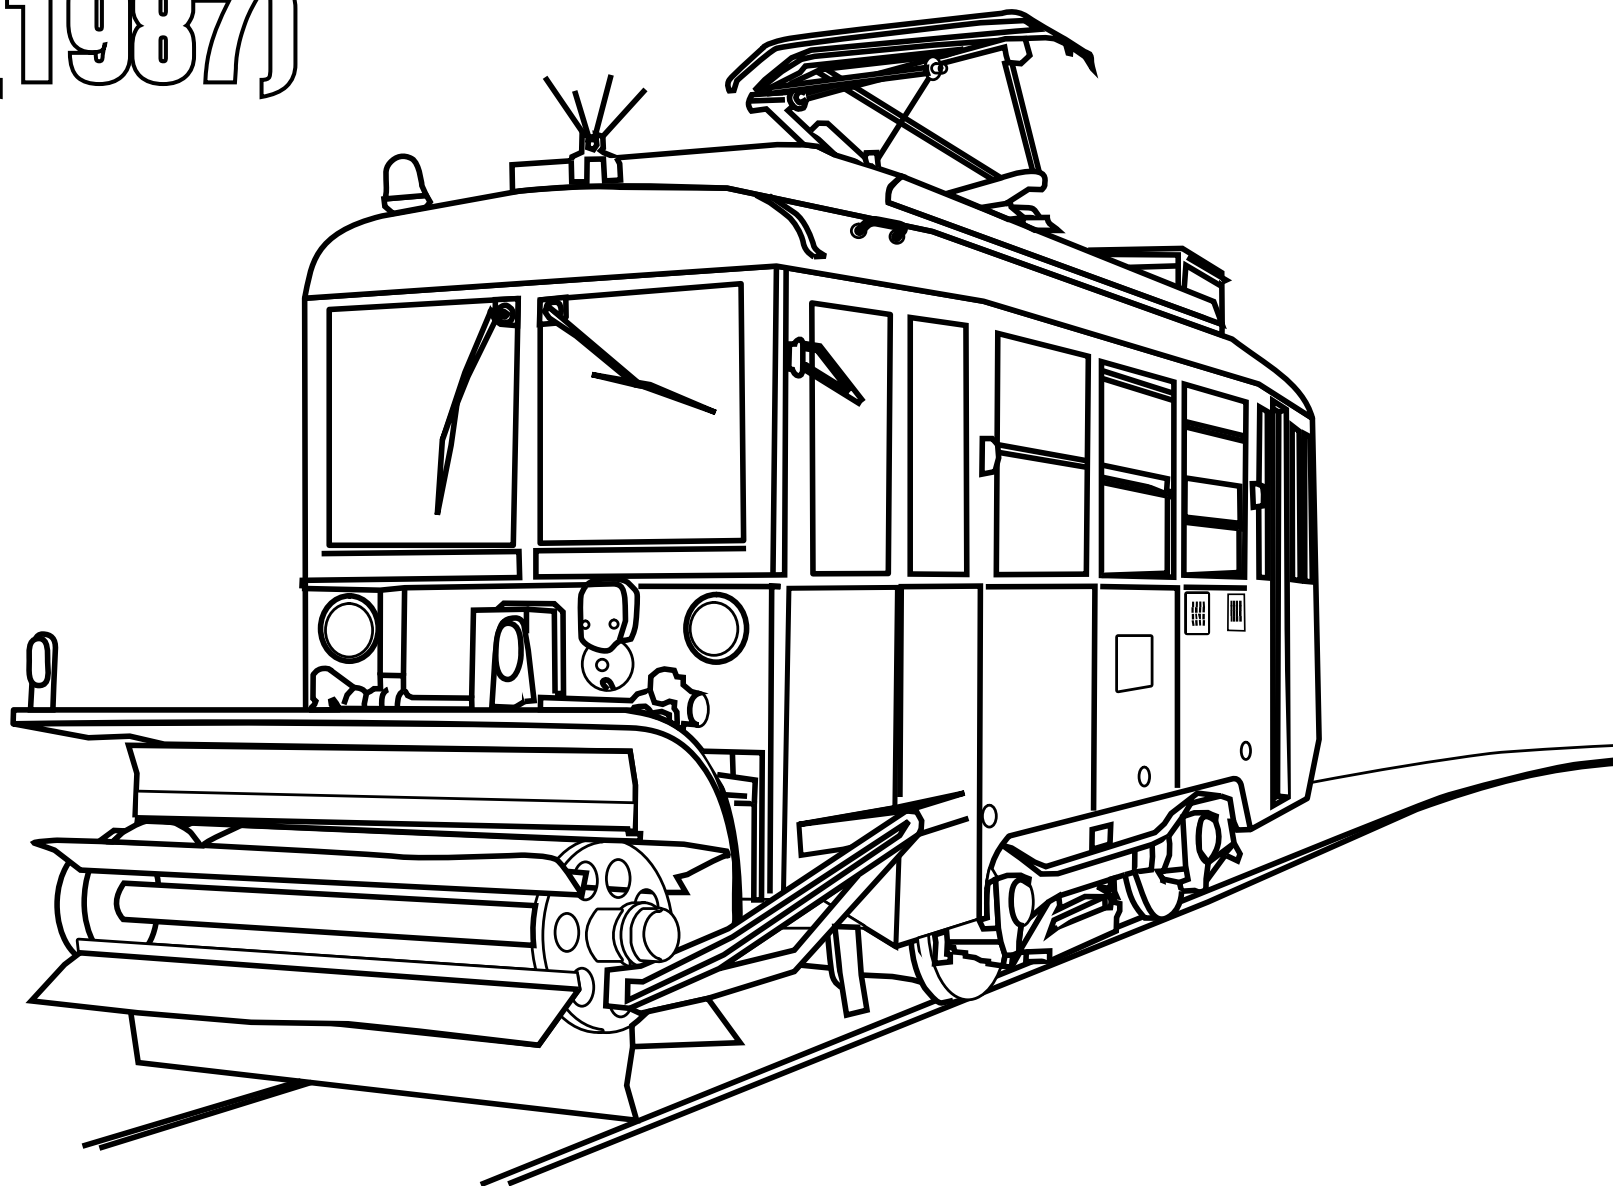

KLUB SYMPATYKÓW
TRANSPORTU MIEJSKIEGO

<https://kstm.pl>

Konstal 4N1

1958-1990

**KLUB SYMPATYKÓW
TRANSPORTU MIEJSKIEGO**

<https://kstm.pl>

IKARUS 280

1981-2014

**KLUB SYMPATYKÓW
TRANSPORTU MIEJSKIEGO**

<https://kstm.pl>

JELCZ M11

1984-2005

KLUB SYMPATYKÓW
TRANSPORTU MIEJSKIEGO

<https://kstm.pl>

IKARUS 260

1997-2008

**KLUB SYMPATYKÓW
TRANSPORTU MIEJSKIEGO**

<https://kstm.pl>

Konstal 4N1 (Pług)

KLUB SYMPATYKÓW
TRANSPORTU MIEJSKIEGO

<https://kstm.pl>

1961 (1987)

Jelez 080

1981