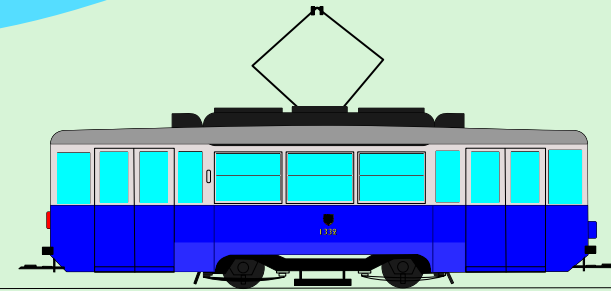

KSTMowanka

Porysuj z nami!

KLUB SYMPATYKÓW
TRANSPORTU MIEJSKIEGO
<https://kstm.pl>

KONSTAL 102Na

1970-2009

KLUB
SYMPATYKÓW
TRANSPORTU
MIEJSKIEGO

Jelez PR1 10UM

1976-1996

KLUB SYMPATYKÓW
TRANSPORTU MIEJSKIEGO

<https://kstm.pl>

Konstal 4N1

1958-1990

**KLUB SYMPATYKÓW
TRANSPORTU MIEJSKIEGO**

<https://kstm.pl>

IKARUS 280

1981-2014

**KLUB SYMPATYKÓW
TRANSPORTU MIEJSKIEGO**

<https://kstm.pl>

JELCZ M11

1984-2005

KLUB SYMPATYKÓW
TRANSPORTU MIEJSKIEGO

<https://kstm.pl>

IKARUS 260

1997-2008

**KLUB SYMPATYKÓW
TRANSPORTU MIEJSKIEGO**

<https://kstm.pl>

Konstal 4N1 (Pług)

KLUB SYMPATYKÓW
TRANSPORTU MIEJSKIEGO

<https://kstm.pl>

1961 (1987)

Jelez 080

1981