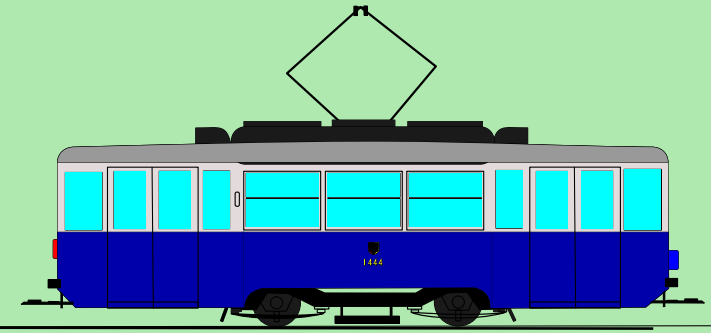

KST Mowanka czyli kolorowanekę dla dzieci wykonał Klub Sympatyków Transportu Miejskiego <http://kstm.pl/> w roku 2020.