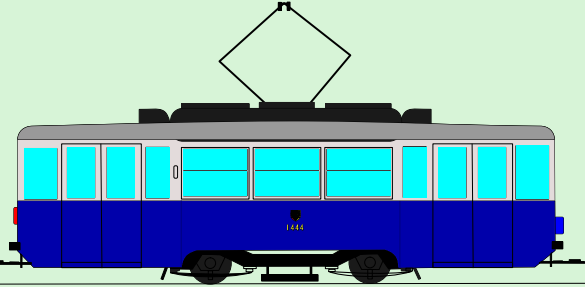

KSTMowanka

Porysuj z nami!

KLUB SYMPATYKÓW
TRANSPORTU MIEJSKIEGO
<https://kstm.pl>

KONSTAL 102Na

1970-2009

KLUB
SYMPATYKÓW
TRANSPORTU
MIEJSKIEGO

Jelez PR1 10UM

1976-1996

KLUB SYMPATYKÓW
TRANSPORTU MIEJSKIEGO

<https://kstm.pl>

Konstal 4N1

1958-1990

**KLUB SYMPATYKÓW
TRANSPORTU MIEJSKIEGO**

<https://kstm.pl>

IKARUS 280

1981-2014

**KLUB SYMPATYKÓW
TRANSPORTU MIEJSKIEGO**

<https://kstm.pl>

JELCZ M11

1984-2005

KLUB SYMPATYKÓW
TRANSPORTU MIEJSKIEGO

<https://kstm.pl>

IKARUS 260

1997-2008

**KLUB SYMPATYKÓW
TRANSPORTU MIEJSKIEGO**

<https://kstm.pl>

Konstal 4N1 (Pług)

KLUB SYMPATYKÓW
TRANSPORTU MIEJSKIEGO

<https://kstm.pl>

1961 (1987)

Jelez 080

1981