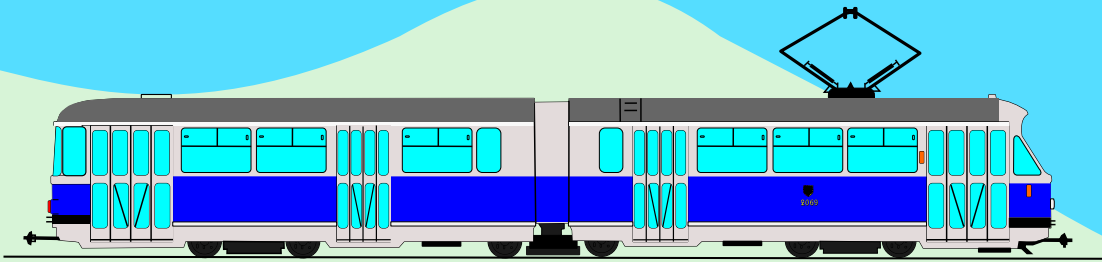

KSTMowanka

Porysuj z nami!

KLUB SYMPATYKÓW
TRANSPORTU MIEJSKIEGO
<https://kstm.pl>

KONSTAL 102Na

1970-2009

KLUB
SYMPATYKÓW
TRANSPORTU
MIEJSKIEGO

Jelez PR1 10UM

1976-1996

KLUB SYMPATYKÓW
TRANSPORTU MIEJSKIEGO

<https://kstm.pl>

Konstal 4N1

1958-1990

**KLUB SYMPATYKÓW
TRANSPORTU MIEJSKIEGO**

<https://kstm.pl>

IKARUS 280

1981-2014

**KLUB SYMPATYKÓW
TRANSPORTU MIEJSKIEGO**

<https://kstm.pl>

JELCZ M11

1984-2005

KLUB SYMPATYKÓW
TRANSPORTU MIEJSKIEGO

<https://kstm.pl>

IKARUS 260

1997-2008

**KLUB SYMPATYKÓW
TRANSPORTU MIEJSKIEGO**

<https://kstm.pl>

Konstal 4N1 (Pług)

KLUB SYMPATYKÓW
TRANSPORTU MIEJSKIEGO

<https://kstm.pl>

1961 (1987)

Jelez 080

1981